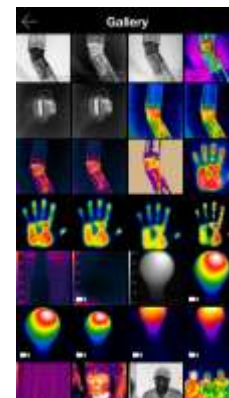

## Uitleg van pictogrammen

### Navigeren via het voetmenu

**Home** -pictogram: selecteer HOME om terug te gaan naar de App-startpagina.

**Media** -pictogram: selecteer MEDIA om naar uw foto- en videogalerie te gaan.

**Mode** -pictogram: selecteer MODE om toegang te krijgen tot alle functies: Bereik & niveau, Spot, HiLo en meer.

**Filter** -pictogram: wijzig uw PALETTEN op elk moment in camera- of videomodus.

**Instellingen** -pictogram: hier vindt u alle INSTELLINGEN en voorkeuren.