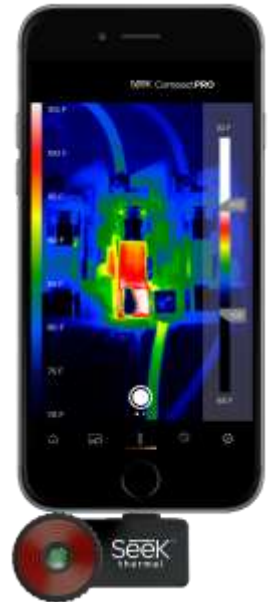

Emissiviteitsregelin

(Alleen CompactPro)

Emissiviteit is een materiaaleigenschap die definieert hoeveel infrarood licht door een bepaald oppervlak wordt afgegeven. U kunt op emissiviteitijken door middel van vier vooraf gedefinieerde instellingen voor nauwkeurige temperatuurmetingen en -rapportage.