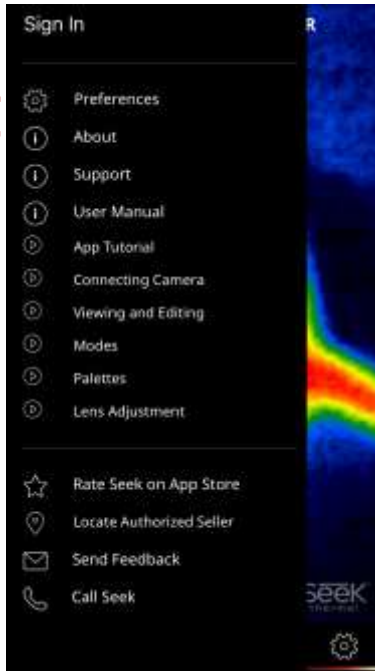

Thermisch bereik en niveau

(Alleen CompactPro)

U kunt eenvoudig een temperatuurbereik instellen en vergrendelen om de maximale thermische gegevens weer te geven van een voorwerp of omgeving met een ingestelde waarde en bereik.