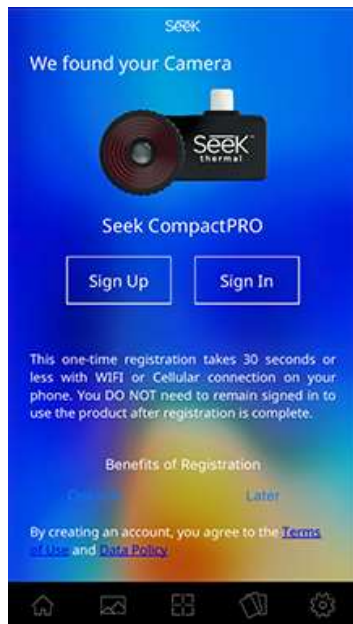

# Gebruikershandleiding voor Compact-serie

(voor Apple- en Android-apparaten)

Welkom bij de officiële app van Seek Thermal! Laten we even een paar minuten uittrekken om de basis van de app te doorlopen en Seek Compact te leren gebruiken

Dit is een eenmalige registratie die via Wi-Fi of een verbinding met uw mobiele telefoon 30 seconden of minder duurt. U hoeft voor het gebruik van het product NIET aangemeld te blijven nadat de registratie is voltooid.