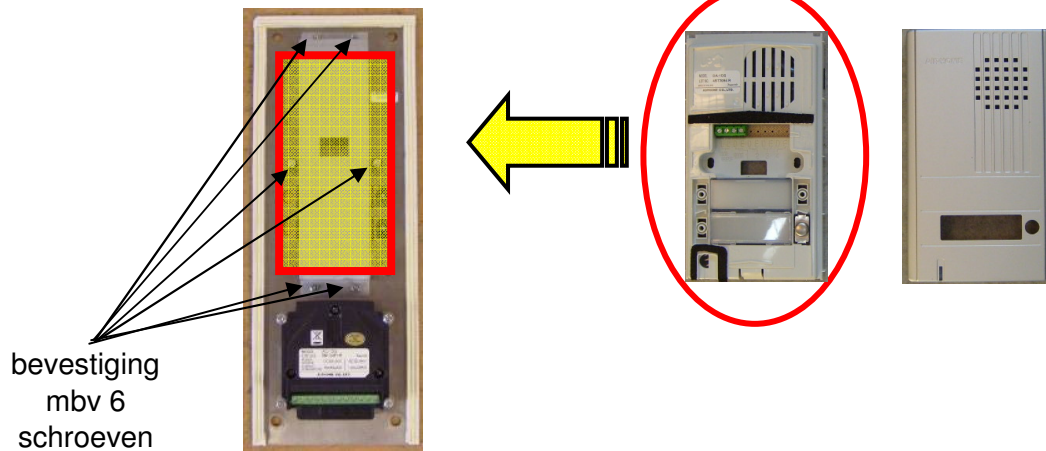

**KDA2**  
**Antivandalisme inbouwbehuizing**  
**voor DA1AS met codeklavier**

**MONTAGE**

**KDA2 achterkant**

**DA-1DS  
deurpost**

**AFMETINGEN**

Inbouwdoos: 102 x 302 x 50 mm