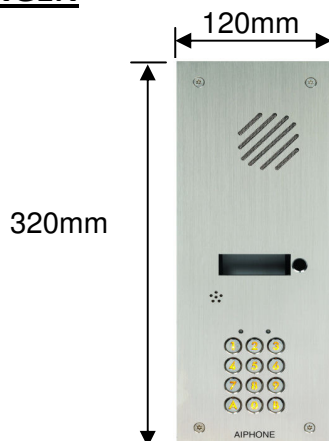

**KDA2**  
**Antivandalisme inbouwbehuizing**  
**voor DA1AS met codeklavier**

**MONTAGE**

**KDA2 achterkant**

**DA-1DS  
deurpost**

**AFMETINGEN**

Inbouwdoos: 102 x 302 x 50 mm