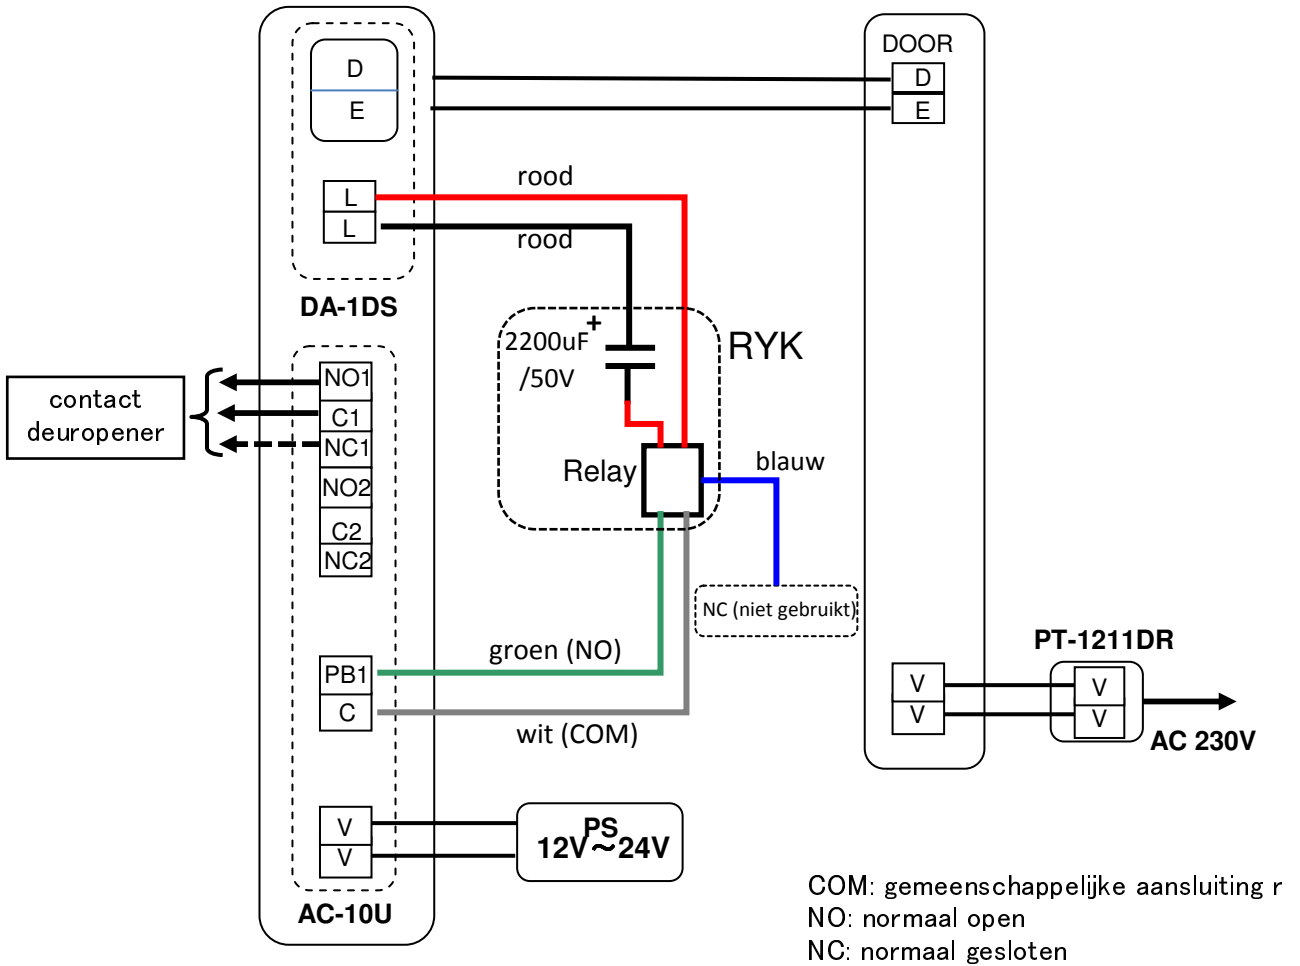

**KDA2**  
**Antivandalisme inbouwbehuizing**  
**voor DA1AS met codeklavier**

**MONTAGE**

**KDA2 achterkant**

**DA-1DS  
deurpost**

**AFMETINGEN**

Inbouwdoos: 102 x 302 x 50 mm

# AANSLUITING

KDA2 + DA-1DS

DA-1MD