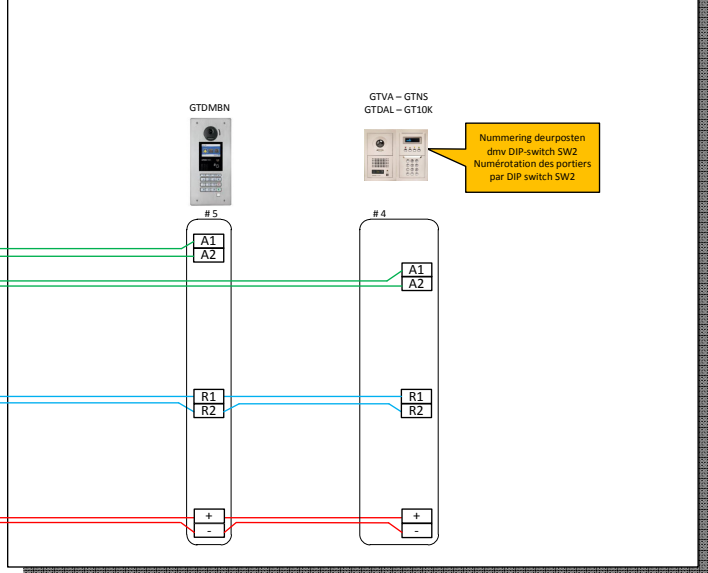

Serie-bekabeling
Câblage en série

Ster-bekabeling
Câblage en étoile

Ster-bekabeling
Câblage en étoile

GT2CL/GT2HL
 > vereist afzonderlijke 24V DC-voeding
 > 2-draads bus H1/H2 van post naar post te verbinden met Aiphone-kabel
 > alimentation 24V CC supplémentaire nécessaire
 > bus 2 fils H1/H2 à brancher en série avec câble Aiphone

Deurposten met digitaal naamzoeksysteem (gevoed op 24V DC)
Portiers avec défilement des noms (alimenté en 24V CC)

Deurposten met bedrukknoppen
Portiers avec boutons poussoirs.