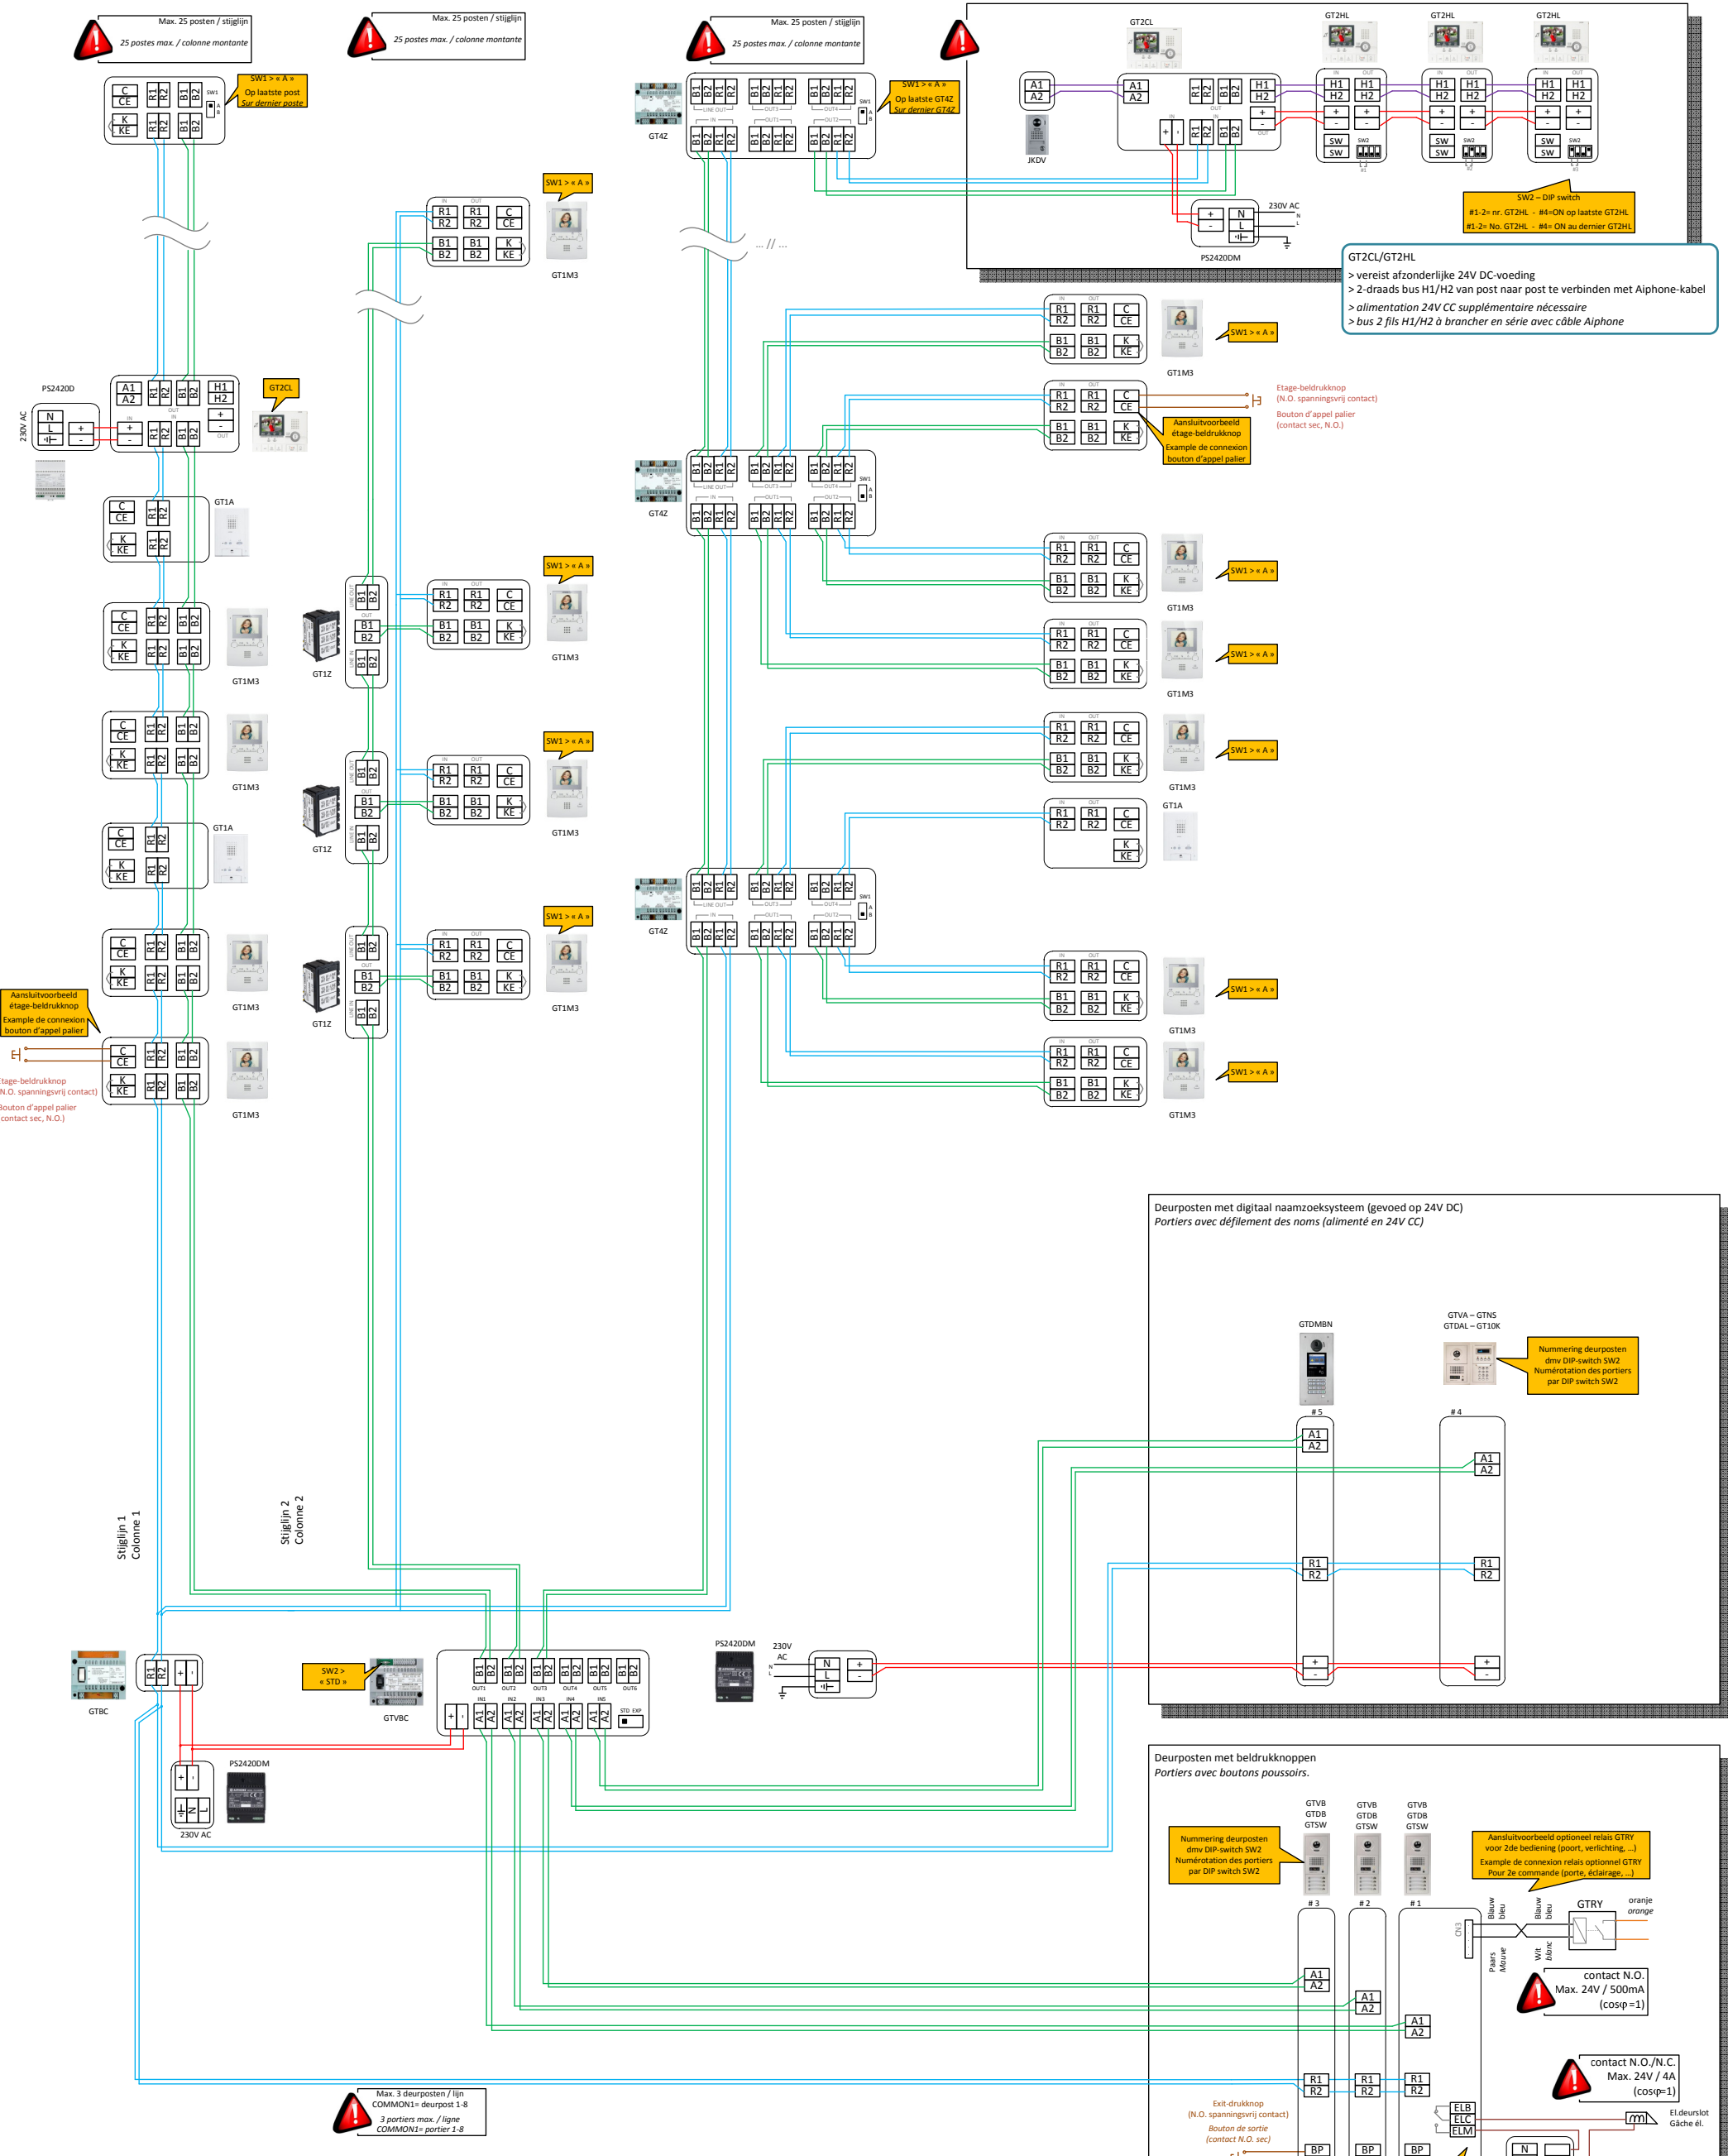

Serie-bekabeling
Câblage en série

Ster-bekabeling
Câblage en étoile

Ster-bekabeling
Câblage en étoile

GT2CL/GT2HL
 > vereist afzonderlijke 24V DC-voeding
 > 2-draads bus H1/H2 van post naar post te verbinden met Aiphone-kabel
 > alimentation 24V CC supplémentaire nécessaire
 > bus 2 fils H1/H2 à brancher en série avec câble Aiphone

Deurposten met digitaal naamzoeksysteem (gevoed op 24V DC)
Portiers avec défilement des noms (alimenté en 24V CC)

Deurposten met bedrukknoppen
Portiers avec boutons poussoirs.