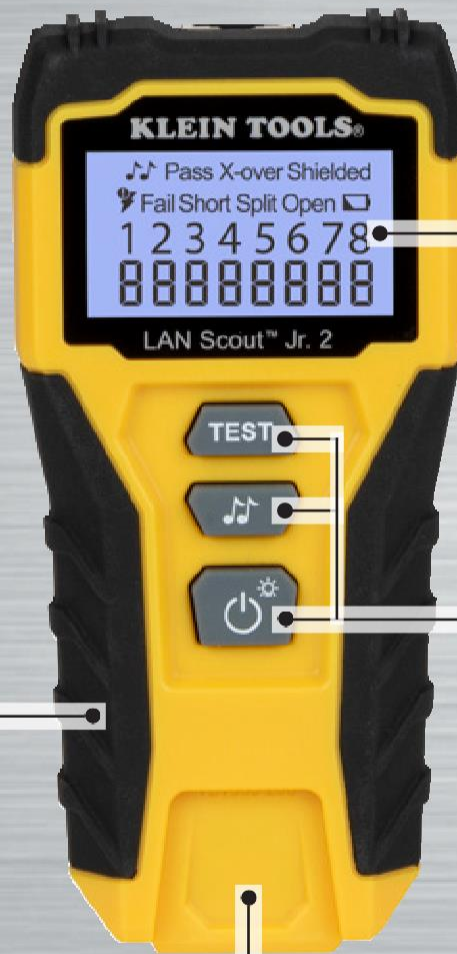


DATAKABEL TESTER

LAN SCOUT JR. 2

Groot LCD-display met achtergrondverlichting en drie toetsen voor een intuïtieve interface

LAN SCOUT™ JR. 2 DATAKABEL TESTER

Test geïnstalleerde of losse datakabels met RJ45-connectoren met deze tester van de volgende generatie. Geniet van een intuïtieve gebruikersinterface met drie knoppen en eenvoudige, gemakkelijk af te lezen testresultaten. Dit model gebruikt twee AAA-batterijen in plaats van één knoopcel voor gemakkelijke vervanging.

CAT5e
CAT6
CAT6A
RJ45

TESTEN VAN
DATAKABELS

LED-indicator voor snelle kabelstatus

- SUCCESVOLLE TEST
- SLECHTE VERBINDING
- OPEN CIRCUIT
- KORTSLUITINGS-PROBLEEM
- AFSCHERMING
- KRUISING
- GESPLITST PAAR PROBLEEM

Enkele draad, paar draden of 8 geleiders test

Multi-toongenerator (continue toon/gemoduleerde frequentie)

*Probe vereist (VDV500123); afzonderlijk verkocht

Zachte, slipvaste coating en robuust voor een stevige grip en verlengde duurzaamheid

2 AAA
BATTERIJEN
INBEGREPEN

Groot LCD-scherm met achtergrondverlichting voor gebruik bij weinig licht

Weergave van pin-naar-pin kabel mapping resultaten

Intuïtieve gebruikersinterface

Automatische uitschakelfunctie