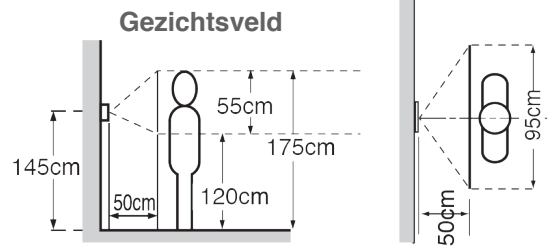

JO-serie

Inhoud

- 1 x **JODV opbouwcamera (zwart)**
Opbouwdeurpost met 1 beldrukknop, zwart metalen afwerkpaneel en verlicht naamplaatje.
- 1x **JO1MDW hoofdpost**
Wifi-videohoofdpost met 7"-aanraakscherm en opnamefunctie; oproepdoorschakeling naar smartphone met bijhorende app voor iOS of Android.
- 1 x **PS1820DM voeding**
Voeding 18VDC / 2A in DIN-behuizing (4 modules).

Technische specificaties

Technische gegevens	
Voeding	18VDC
Verbruik	Max. 400 mA (JO1MD) / Max. 450 mA (JO1MDW)
Oproepen	Beltoon + beeld en audio, ong. 45 seconden
Communicatie	Druk kortstondig op de spreekknop TALK om de communicatie te activeren. Handenvrije communicatie, spraakgestuurd of manueel te bedienen. Communicatie met smartphone via WiFi-verbinding.
Monitor	TFT kleuren-lcd aanraakscherm van 7"
Videostandaard	NTSC
Nachtbeeld	Ingebouwde, krachtige witte LED
Deurontgrendeling	Potentiaalvrij contact, schakelvermogen 0,5 A/24 V DC
Bekabeling	2 draden (+ 2 draden voor elektrisch deurslot) tussen deurpost en binnenpost, 6 draden tussen binnenposten, massieve geleiders met PE-isolatie
Afstand	Deurpost naar laatste binnenpost: 100 m (0,65 mm Ø) 200 m (1,0 mm Ø)