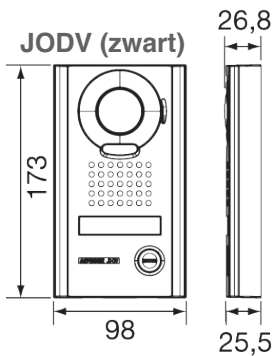

JO-serie

Inhoud

- 1 x **JODV opbouwcamera (zwart)**
Opbouwdeurpost met 1 beldrukknop, zwart metalen afwerkpaneel en verlicht naamplaatje.
- 1x **JO1MDW hoofdpost**
Wifi-videohoofdpost met 7"-aanraakscherm en opnamefunctie; oproepdoorschakeling naar smartphone met bijhorende app voor iOS of Android.
- 1 x **PS1820DM voeding**
Voeding 18VDC / 2A in DIN-behuizing (4 modules).

Technische specificaties

Technische gegevens	
Voeding	18VDC
Verbruik	Max. 400 mA (JO1MD) / Max. 450 mA (JO1MDW)
Oproepen	Beltoon + beeld en audio, ong. 45 seconden
Communicatie	Druk kortstondig op de spreekknop TALK om de communicatie te activeren. Handenvrije communicatie, spraakgestuurd of manueel te bedienen. Communicatie met smartphone via WiFi-verbinding.
Monitor	TFT kleuren-lcd aanraakscherm van 7"
Videostandaard	NTSC
Nachtbeeld	Ingebouwde, krachtige witte LED
Deurontgrendeling	Potentiaalvrij contact, schakelvermogen 0,5 A/24 V DC
Bekabeling	2 draden (+ 2 draden voor elektrisch deurslot) tussen deurpost en binnenpost, 6 draden tussen binnenposten, massieve geleiders met PE-isolatie
Afstand	Deurpost naar laatste binnenpost: 100 m (0,65 mm Ø) 200 m (1,0 mm Ø)