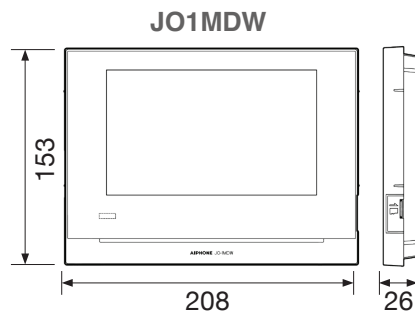

JO-serie

Inhoud

- 1 x **JODV opbouwcamera (zwart)**
Opbouwdeurpost met 1 beldrukknop, zwart metalen afwerkpaneel en verlicht naamplaatje.
- 1x **JO1MDW hoofdpost**
Wifi-videohoofdpost met 7"-aanraakscherm en opnamefunctie; oproepdoorschakeling naar smartphone met bijhorende app voor iOS of Android.
- 1 x **PS1820DM voeding**
Voeding 18VDC / 2A in DIN-behuizing (4 modules).

Technische specificaties

Technische gegevens	
Voeding	18VDC
Verbruik	Max. 400 mA (JO1MD) / Max. 450 mA (JO1MDW)
Oproepen	Beltoon + beeld en audio, ong. 45 seconden
Communicatie	Druk kortstondig op de spreekknop TALK om de communicatie te activeren. Handenvrije communicatie, spraakgestuurd of manueel te bedienen. Communicatie met smartphone via WiFi-verbinding.
Monitor	TFT kleuren-lcd aanraakscherm van 7"
Videostandaard	NTSC
Nachtbeeld	Ingebouwde, krachtige witte LED
Deurontgrendeling	Potentiaalvrij contact, schakelvermogen 0,5 A/24 V DC
Bekabeling	2 draden (+ 2 draden voor elektrisch deurslot) tussen deurpost en binnenpost, 6 draden tussen binnenposten, massieve geleiders met PE-isolatie
Afstand	Deurpost naar laatste binnenpost: 100 m (0,65 mm Ø) 200 m (1,0 mm Ø)