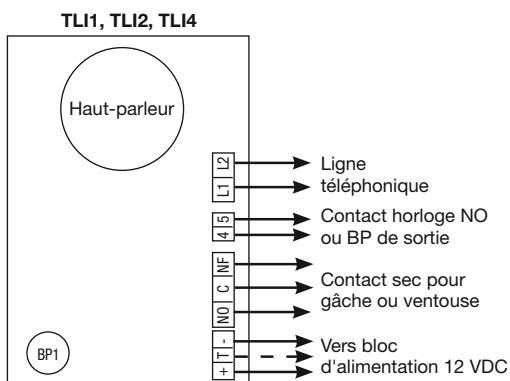

Platines de rue téléphoniques

1-4
appels

8-32
numéros

Avec synthèse vocale et pictogrammes clairs

TLI1 • TLI2 • TLI4 • TLI1BM

CARACTÉRISTIQUES

- Aluminium 4 mm résistant au vandalisme
- Raccordement à une ligne téléphonique analogique dédiée ou un Pabx
- 1 bouton d'appel permettant un routage automatique vers 8 numéros pré-enregistrés : 4 pour le mode jour & 4 pour le mode nuit
- 1 commande de gâche
- Alimentation en 12 VDC externe (fournie)
- Synthèse vocale : messages pré-enregistrés
- Mode jour/nuit : composition automatique d'un numéro «jour» ou d'un numéro «nuit», commutée par horloge externe (non fournie) ou par poste téléphonique type DTMF
- Réglage du volume réception
- Programmation des paramètres à distance par poste DTMF

Platines de rue téléphoniques aluminium résistantes au vandalisme

TLI1

Platine de rue téléphonique encastrable, 1 appel

TLI2

Platine de rue téléphonique encastrable, 2 appels

TLI1BM

Platine de rue téléphonique encastrable, 1 appel avec boucle inductive intégrée

TLI4

Platine de rue téléphonique encastrable, 4 appels

CÂBLAGE

DIMENSIONS (mm)

OPTIONS