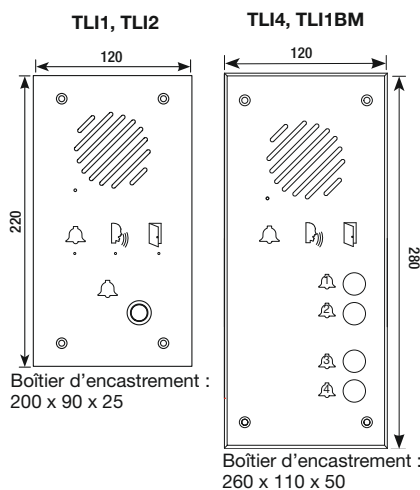

Platines de rue téléphoniques

1-4
appels

8-32
numéros

Avec synthèse vocale et pictogrammes clairs

TLI1 • TLI2 • TLI4 • TLI1BM

CARACTÉRISTIQUES

- Aluminium 4 mm résistant au vandalisme
- Raccordement à une ligne téléphonique analogique dédiée ou un Pabx
- 1 bouton d'appel permettant un routage automatique vers 8 numéros pré-enregistrés : 4 pour le mode jour & 4 pour le mode nuit
- 1 commande de gâche
- Alimentation en 12 VDC externe (fournie)
- Synthèse vocale : messages pré-enregistrés
- Mode jour/nuit : composition automatique d'un numéro «jour» ou d'un numéro «nuit», commutée par horloge externe (non fournie) ou par poste téléphonique type DTMF
- Réglage du volume réception
- Programmation des paramètres à distance par poste DTMF

Platines de rue téléphoniques aluminium résistantes au vandalisme

TLI1

Platine de rue téléphonique encastrable, 1 appel

TLI2

Platine de rue téléphonique encastrable, 2 appels

TLI1BM

Platine de rue téléphonique encastrable, 1 appel avec boucle inductive intégrée

TLI4

Platine de rue téléphonique encastrable, 4 appels

CÂBLAGE

DIMENSIONS (mm)

OPTIONS