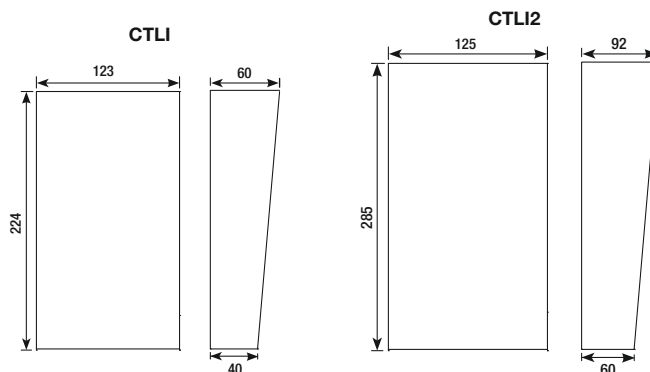

Platines de rue téléphoniques aluminium résistantes au vandalisme

TLI1

Platine de rue téléphonique encastrable, 1 appel

TLI2

Platine de rue téléphonique encastrable, 2 appels

TLI1BM

Platine de rue téléphonique encastrable, 1 appel avec boucle inductive intégrée

TLI4

Platine de rue téléphonique encastrable, 4 appels

CÂBLAGE

DIMENSIONS (mm)

OPTIONS