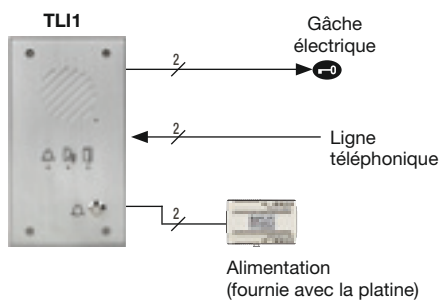

Platines de rue téléphoniques

1-4
appels

8-32
numéros

Avec synthèse vocale et pictogrammes clairs

TLI1 • TLI2 • TLI4 • TLI1BM

CARACTÉRISTIQUES

- Aluminium 4 mm résistant au vandalisme
- Raccordement à une ligne téléphonique analogique dédiée ou un Pabx
- 1 bouton d'appel permettant un routage automatique vers 8 numéros pré-enregistrés : 4 pour le mode jour & 4 pour le mode nuit
- 1 commande de gâche
- Alimentation en 12 VDC externe (fournie)
- Synthèse vocale : messages pré-enregistrés
- Mode jour/nuit : composition automatique d'un numéro «jour» ou d'un numéro «nuit», commutée par horloge externe (non fournie) ou par poste téléphonique type DTMF
- Réglage du volume réception
- Programmation des paramètres à distance par poste DTMF

Platines de rue téléphoniques aluminium résistantes au vandalisme

TLI1

Platine de rue téléphonique encastrable, 1 appel

TLI2

Platine de rue téléphonique encastrable, 2 appels

TLI1BM

Platine de rue téléphonique encastrable, 1 appel avec boucle inductive intégrée

TLI4

Platine de rue téléphonique encastrable, 4 appels

CÂBLAGE

DIMENSIONS (mm)

OPTIONS