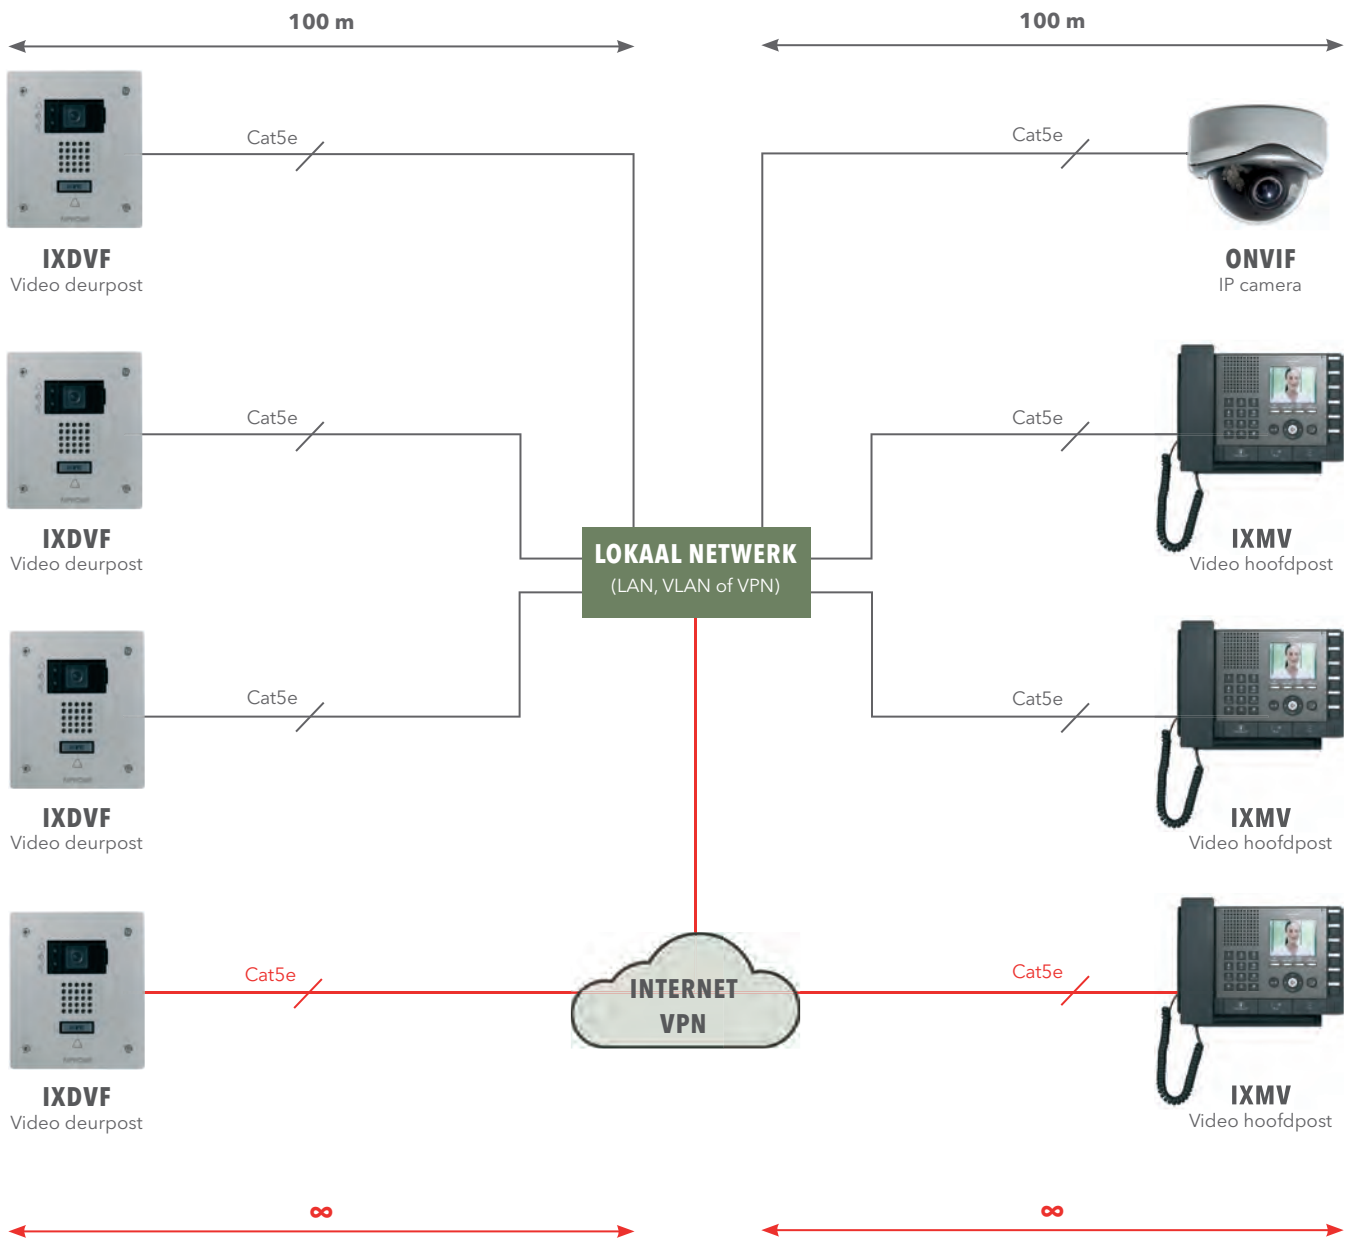

IX SERIE: HET GAMMA

IX SERIE: BEKABELING