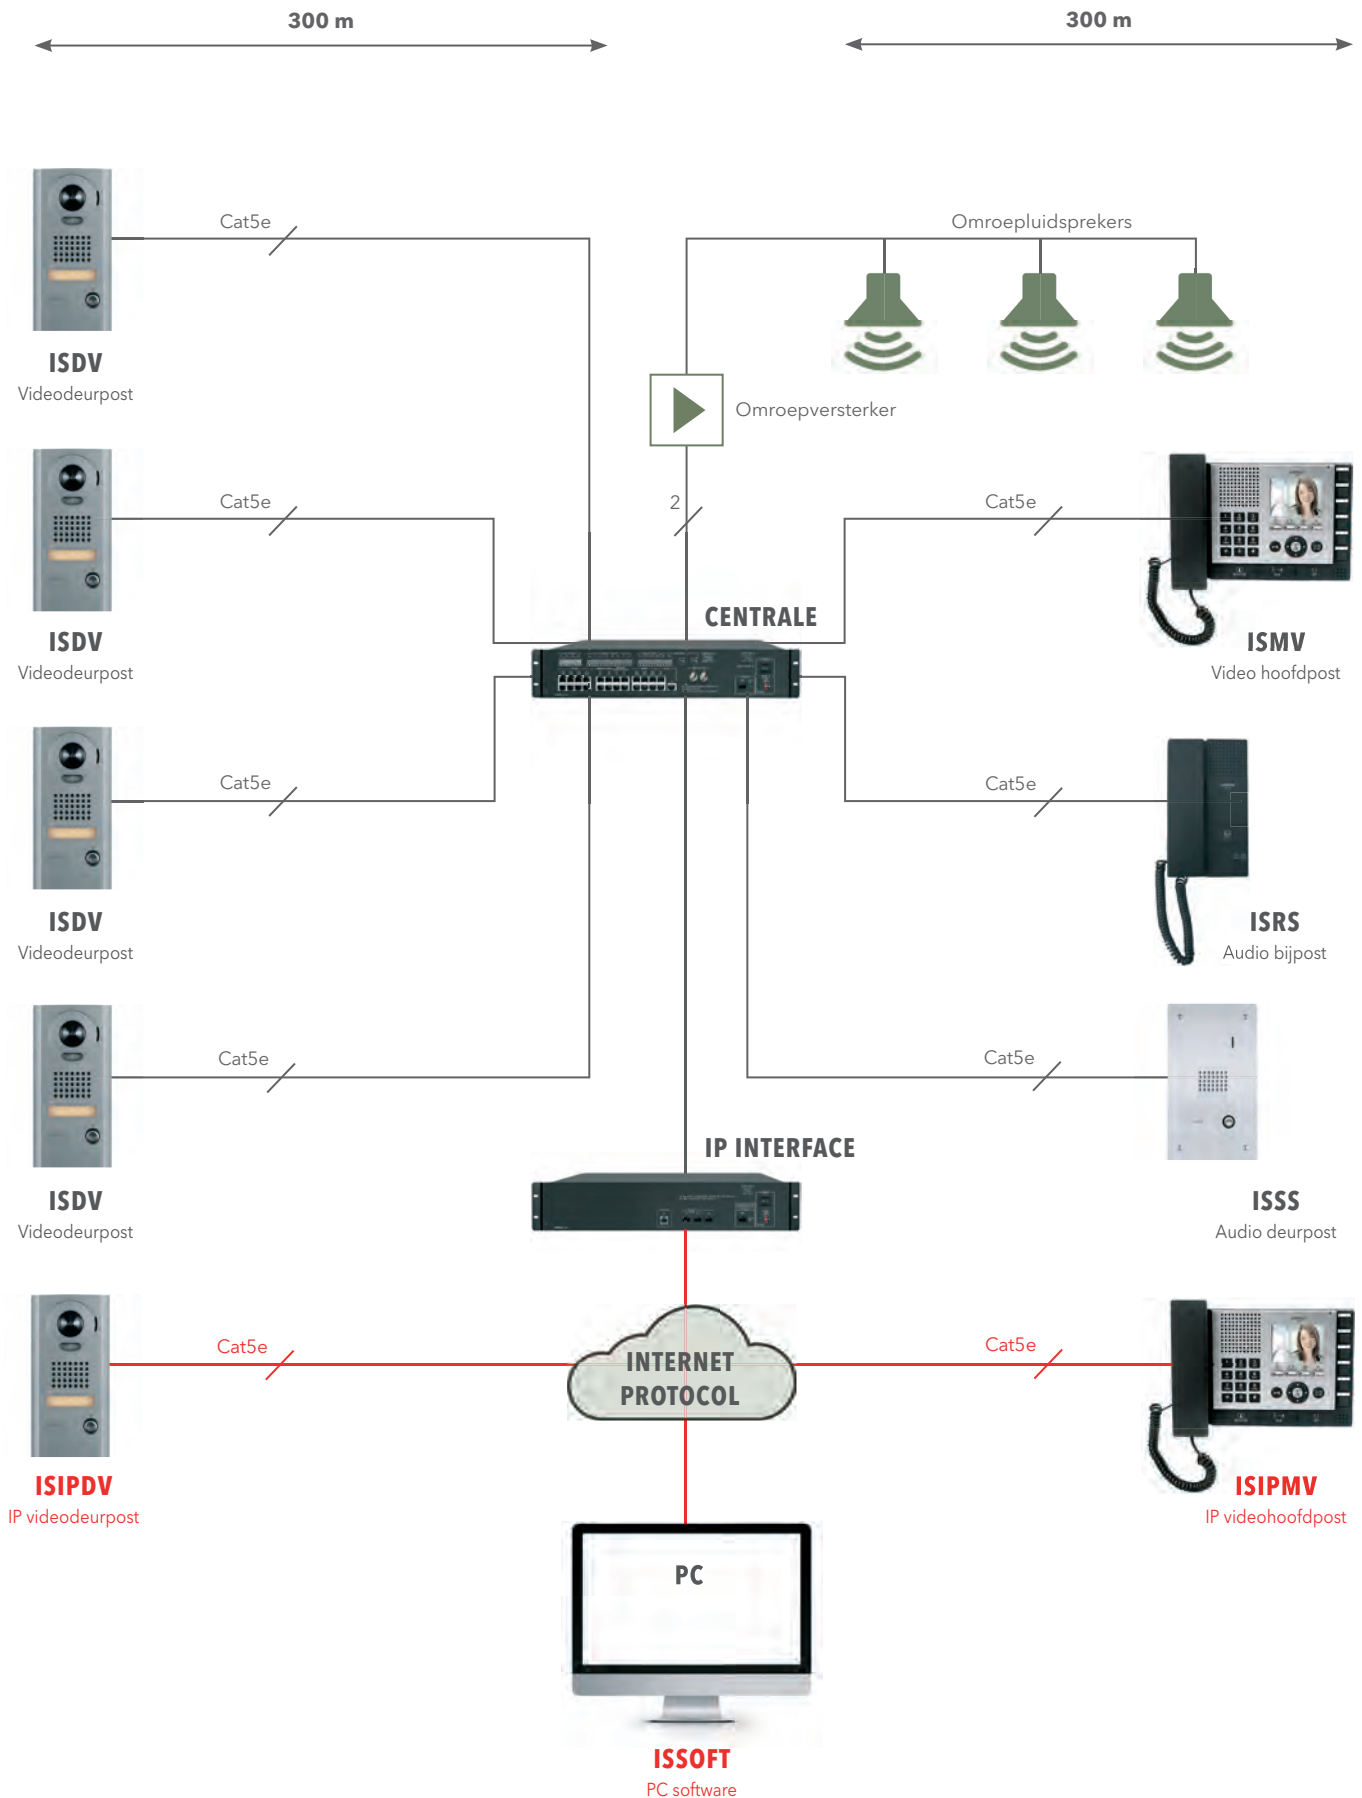

IS SERIE: BEKABELING