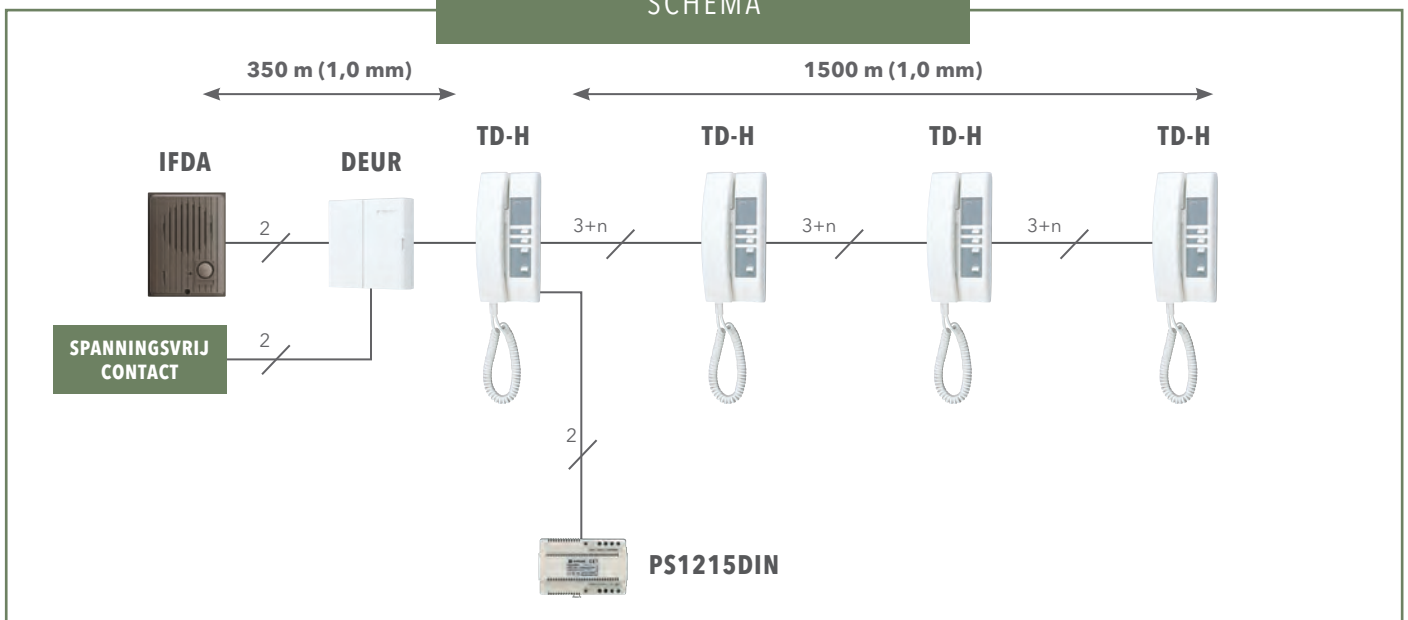

TDH SERIE

Hoofdstation met 1 kanaal

Hoofdstation met 3 kanalen

Hoofdstation met 6 kanalen

Hoofdstation met 12 kanalen

Hoofdstation met 24 kanalen

Voeding

Parlofoonadapter

ABS-audio deurpost voor opbouwmontage

Ingebouwde deurpost uit aluminium

Roestvrijstalen opbouwdoos voor IEJA

Selectieve-hoornintercoms

De TDH serie is een multi-kanaal handset intercom systeem. Met 5 verschillende soorten telefoons kan het systeem geconfigureerd worden om te voldoen aan elke selectieve bel-applicatie.

DE VOORDELEN

- Selectief intercomsysteem met maximaal 25 posten
- Bekabeling in serie
- Gesprek via meerdere kanalen
- Optionele parlofoonadapter, zone-omroep op buitenluidsprekers

SCHEMA