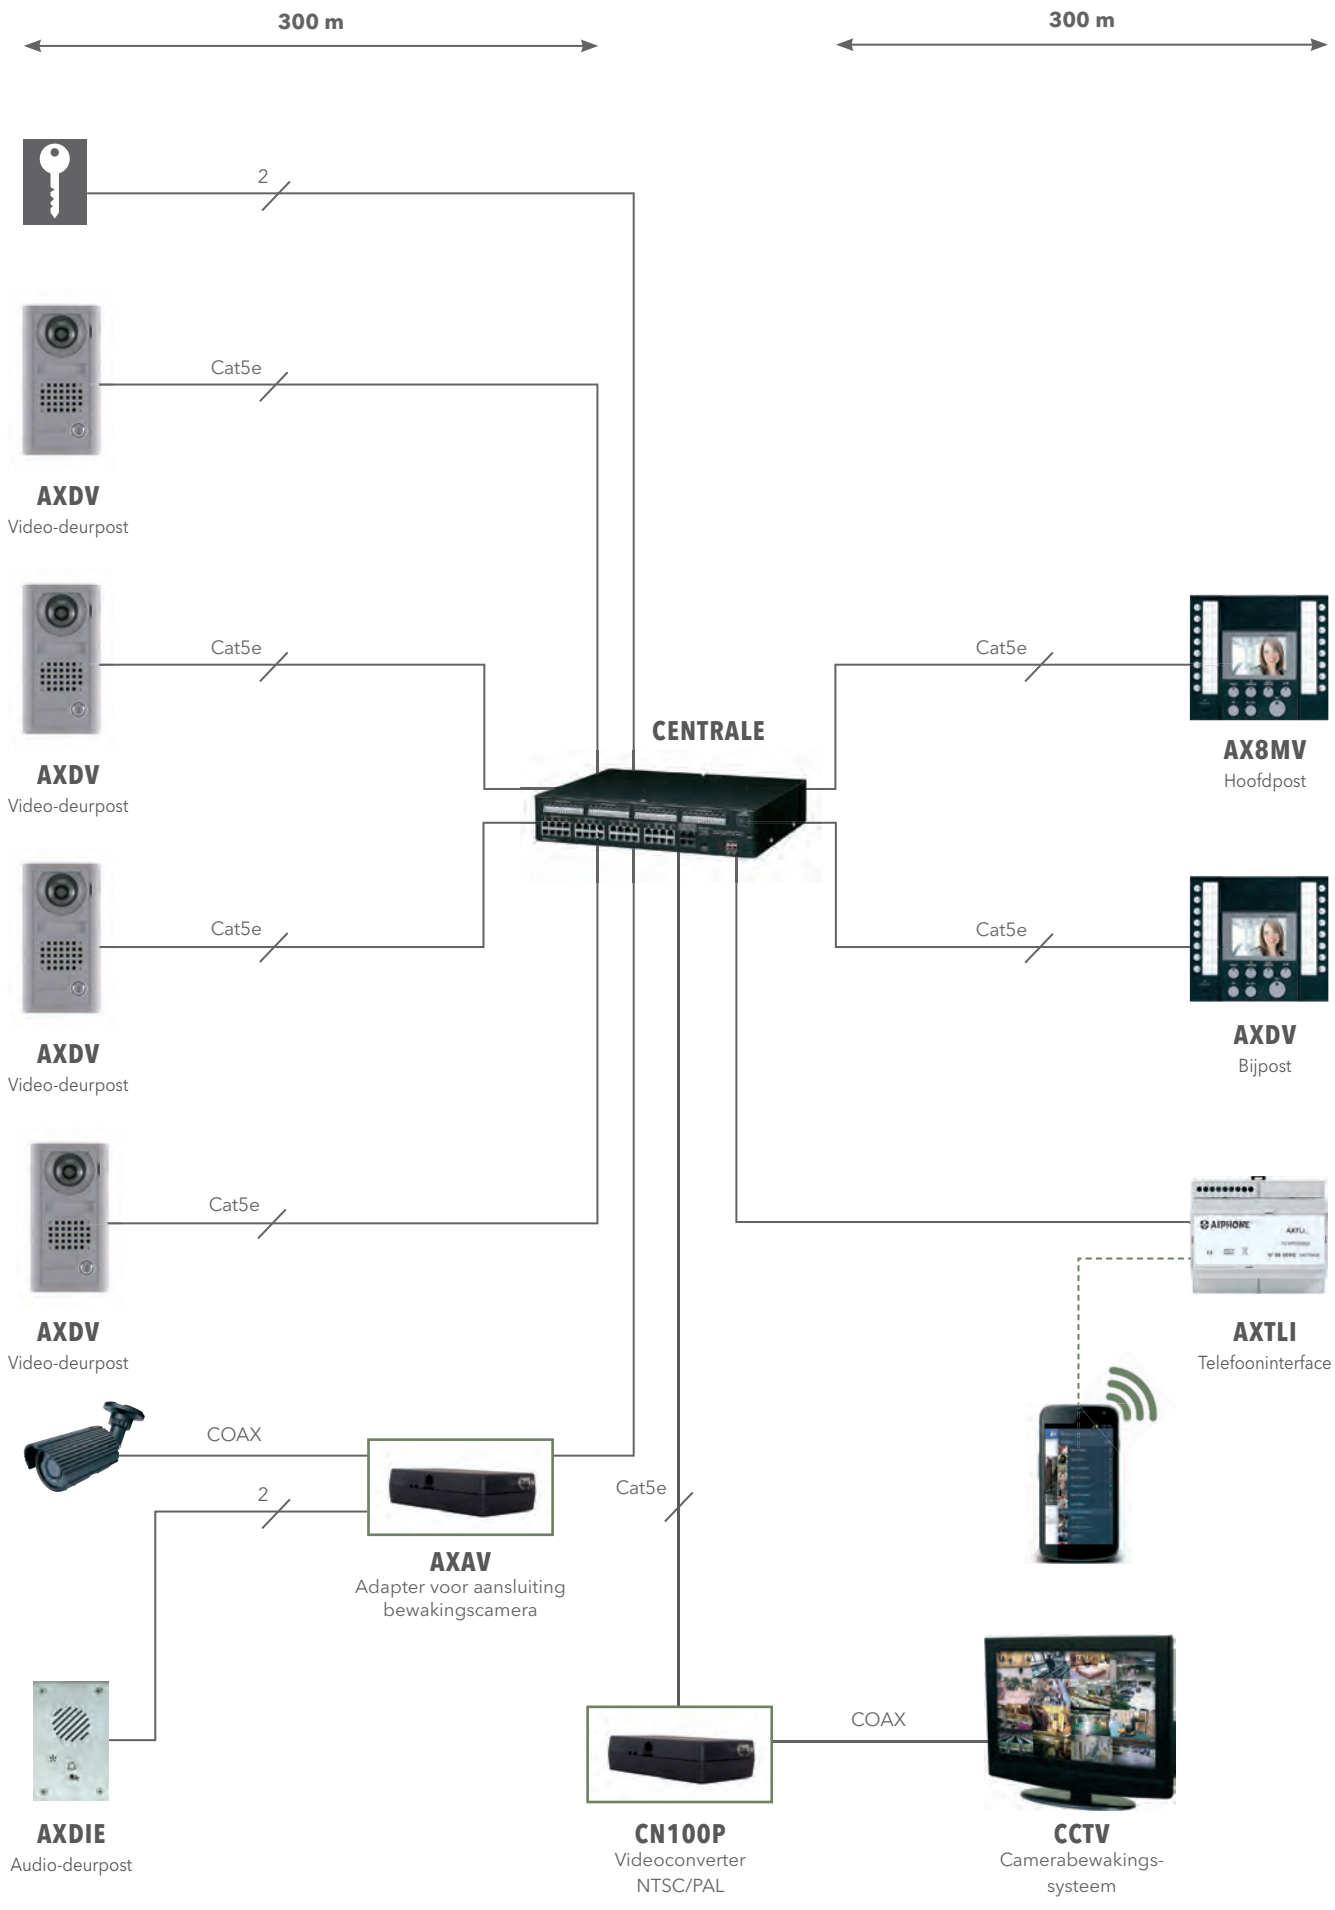

**AXDVF2**  
Vandalismebestendige  
video-deurpost, inbouw met  
2 drukknoppen.  
Bestaat ook met  
4 drukknoppen:  
AXDVF4  
(148 x 300 x 2 mm)  
Inbouwdoos:  
(130 x 270 x 65 mm)

**AXDVP**  
Vandalismebestendige  
video-deurpost, opbouw  
voor HID<sup>®</sup>- badgelezer (\*)  
(100 x 245 x 25 mm)

**AXDVPF**  
Vandalismebestendige  
video-deurpost, inbouw voor  
HID<sup>®</sup>- badgelezer (\*)  
(146 x 295 x 2 mm)  
Inbouwdoos:  
(114 x 263 x 45 mm)

**AXDVFAL**  
Vandalismebestendige  
video-deurpost, inbouw  
'Design for All' (\*\*)  
(155 x 330 x 2 mm)  
Inbouwdoos:  
(125 x 300 x 52 mm)

# AX SERIE: BEKABELING

32  
IP  
posten

140  
deur  
posten

20  
hoofd  
posten

**ISIPDV**  
IP video deurpost