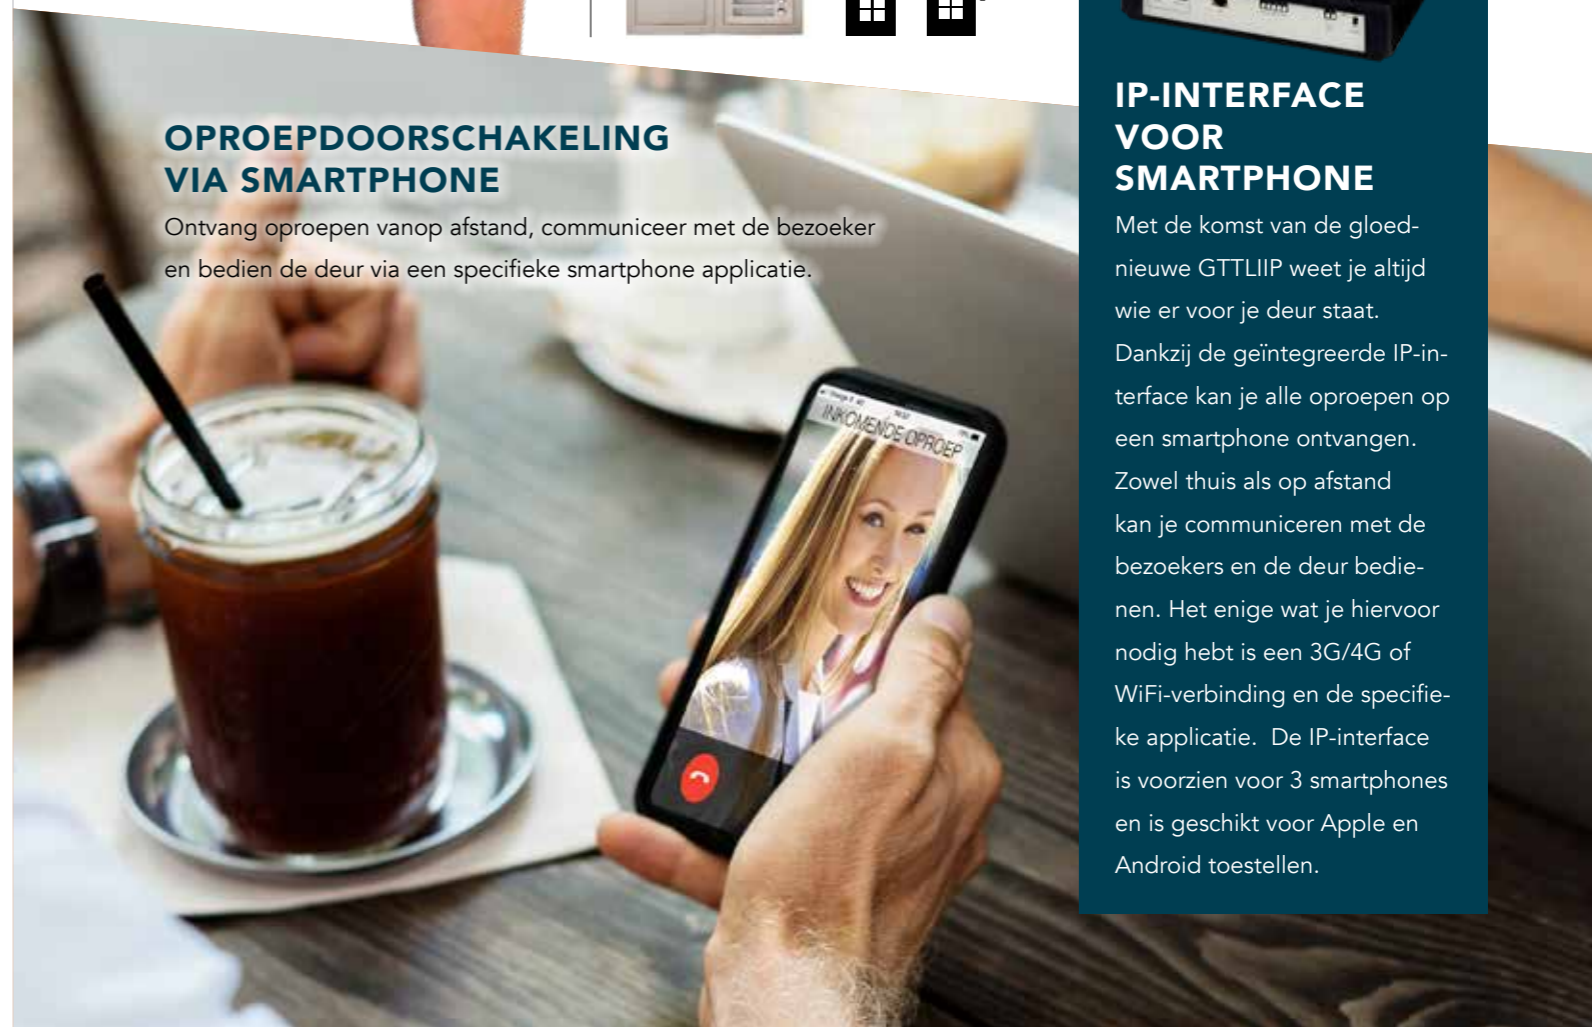

## PANORAMISCH 170° BREEDHOEKBEELD MET ZOOM

Dankzij een volledig overzicht van de inkomzone kunnen bezoekers zich niet meer buiten het bereik van de camera positioneren. Zoom in op het gewenste segment voor een duidelijke identificatie.

## COMBINATIE NAAMZOEKSYSTEEM EN INDIVIDUELE BELDRUKKNOP

De nieuwe modulaire GT-deurpost kan nu een digitale naamzoekfunctie combineren met individuele beldrukkноп. Zo kunnen bezoekers van een handelszaak binnen in het appartementsgebouw (bv. apotheek, dokter, kantoor...) deze makkelijk oproepen zonder door de namen van de bewoners te moeten scrollen.

## OPROEPDOORSCHAKELING VIA SMARTPHONE

Ontvang oproepen vanop afstand, communiceer met de bezoeker en bedien de deur via een specifieke smartphone applicatie.

## IP-INTERFACE VOOR SMARTPHONE

Met de komst van de gloednieuwe GTTLIP weet je altijd wie er voor je deur staat. Dankzij de geïntegreerde IP-interface kan je alle oproepen op een smartphone ontvangen. Zowel thuis als op afstand kan je communiceren met de bezoekers en de deur bedienen. Het enige wat je hiervoor nodig hebt is een 3G/4G of WiFi-verbinding en de specifieke applicatie. De IP-interface is voorzien voor 3 smartphones en is geschikt voor Apple en Android toestellen.