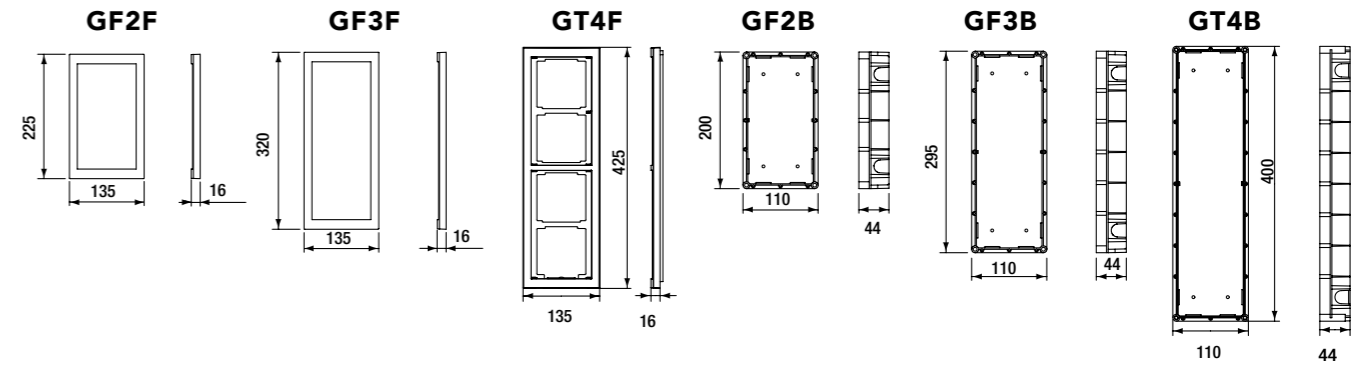

## AFMETINGEN MODULAIRE DEURPOST

GF2B/3B GT4B	W
x 1	110
x 2	245
x 3	380
x 4	515
x 5	650
x 6	785
x 7	920
x 8	1055
x 9	1190

(1) Verbindingsbuis (x2)

(2) Installeer de inbouwmontagedoos niet meer dan 15 mm van de rand van het frontpaneel