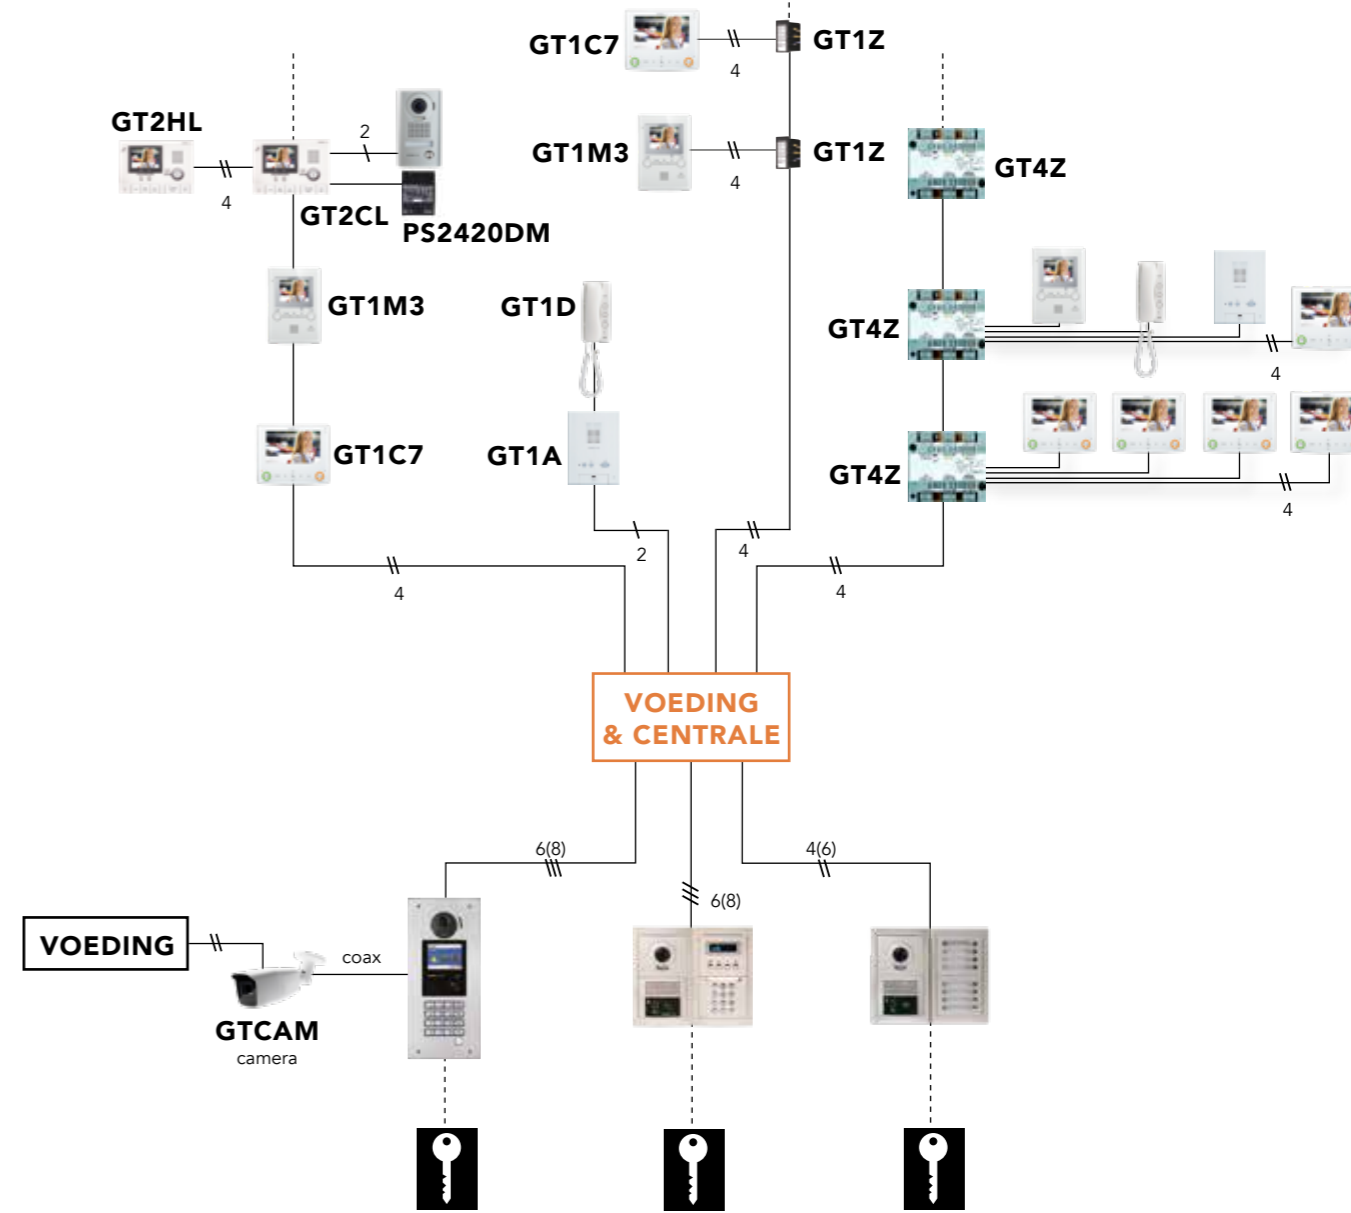

SERIËLE BEKABELING (VAN POST NAAR POST)

STERBEKABELING (VIA GT1Z OF GT4Z VERDELER)

BEKABELING

- Massieve geleiders isolatie PE en 1,0 mm Ø
- Max. 300 m naar deurpost
- Max. 150 m naar videobinnenpost, uitbreidbaar tot 300m

AANTAL GELEIDERS

- 1 paar voor audio en 1 paar voor video + voeding deurslot + voeding LCD deurpost