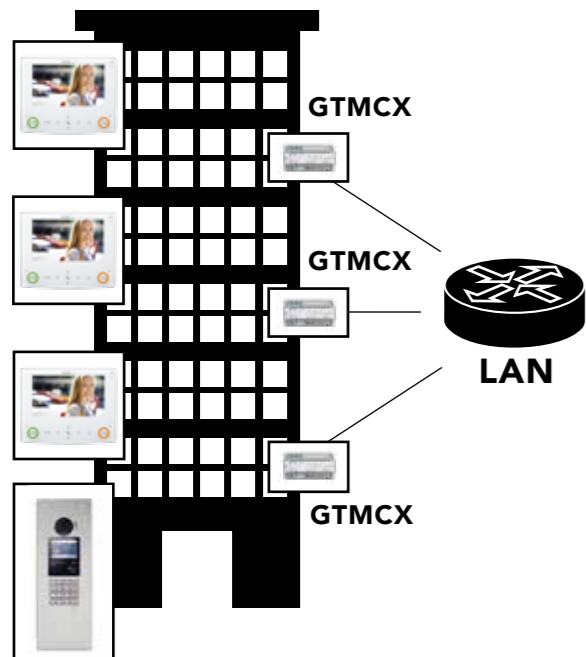

>16 DEURPOSTEN OF >500 APPARTEMENTEN