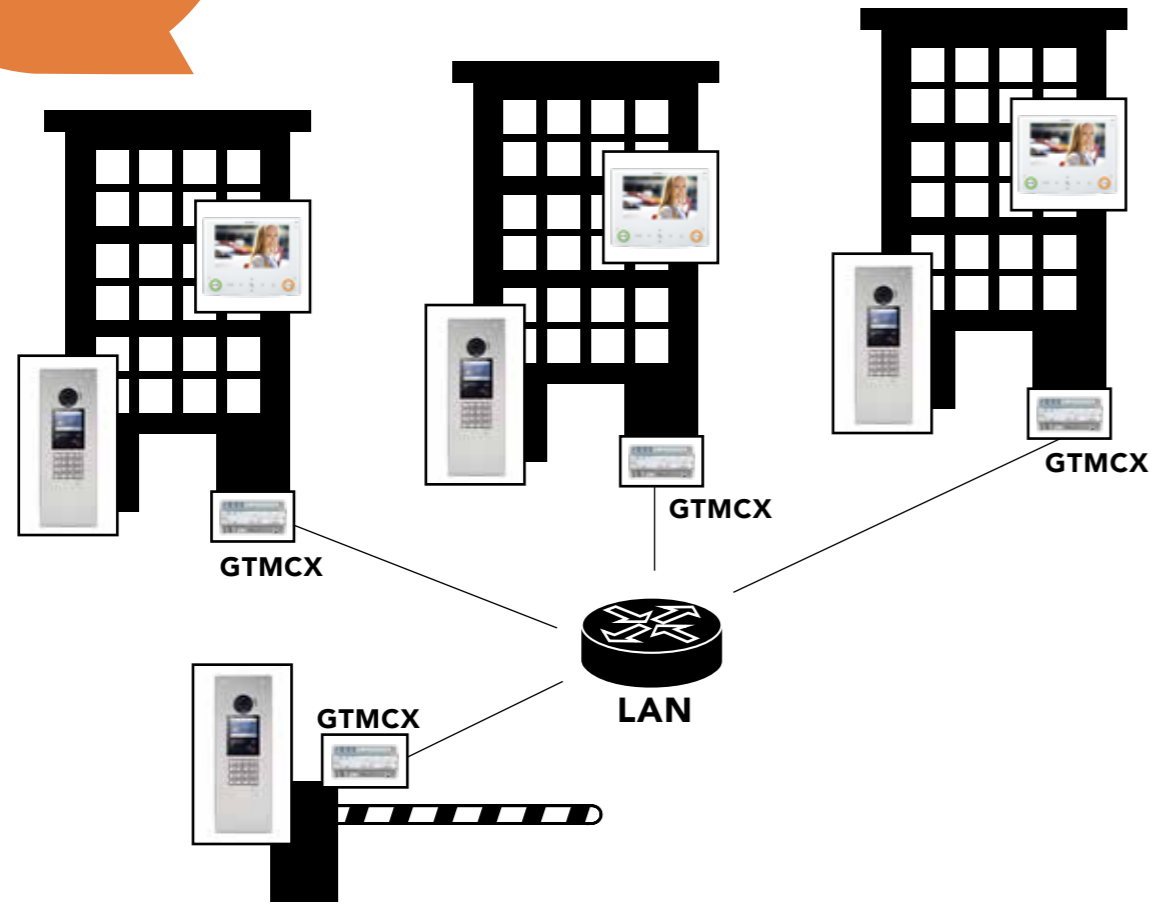

NETWERK

Combineer meerdere GT-systemen met behulp van de GTMCX IP-netwerkmodule om geografisch verspreide sites met elkaar te verbinden of om de capaciteit van het systeem op te trekken.

OVERBRUGGEN VAN GROTE AFSTANDEN (> 300M)