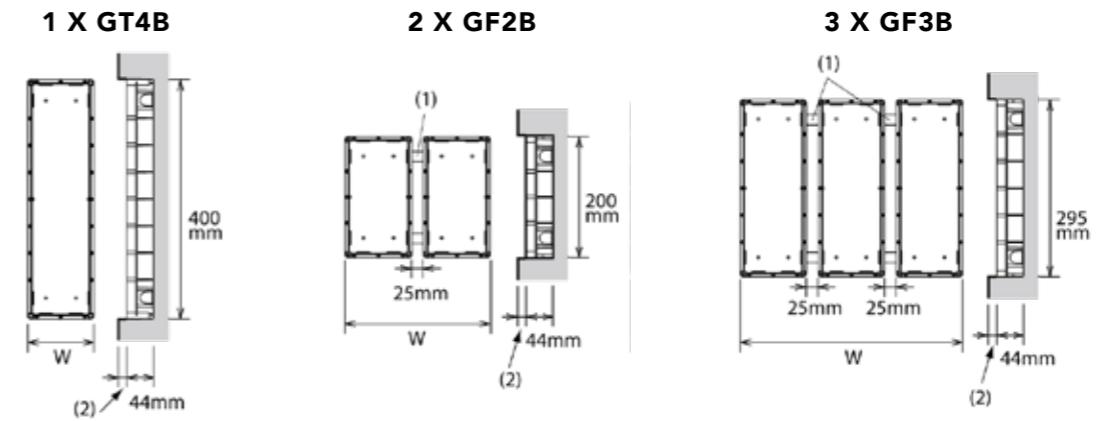

## AFMETINGEN MODULAIRE DEURPOST

GF2B/3B GT4B	W
x 1	110
x 2	245
x 3	380
x 4	515
x 5	650
x 6	785
x 7	920
x 8	1055
x 9	1190

(1) Verbindingsbuis (x2)

(2) Installeer de inbouwmontagedoos niet meer dan 15 mm van de rand van het frontpaneel