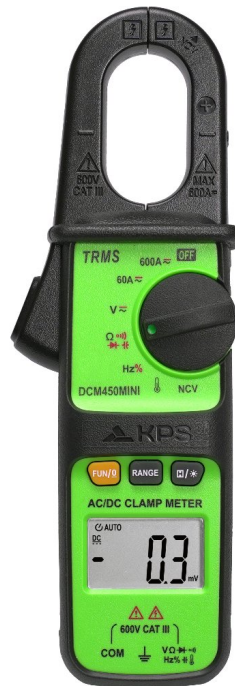

DCM450MINI

Mini AC/DC 600A TRMS Stroomtang met temperatuur

Documentatie

 [Technische fiche](#)