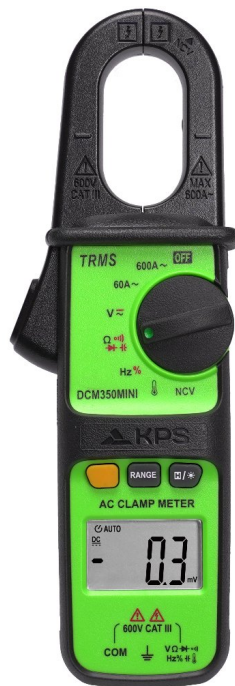

DCM350MINI

Mini AC 600A TRMS Stroomtang met temperatuurmeting

Documentatie

 [Technische fiche](#)