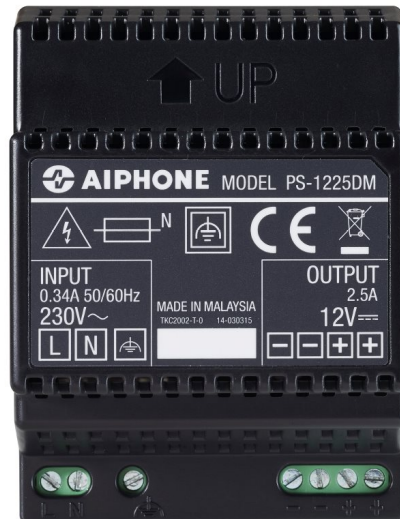

1. [AIPHONE](#)
2. [Divers](#)
3. [Voedingen](#)

PS1225DM

Voeding 12V DC - 2,5A

Documentatie

-  [Technische fiche](#)