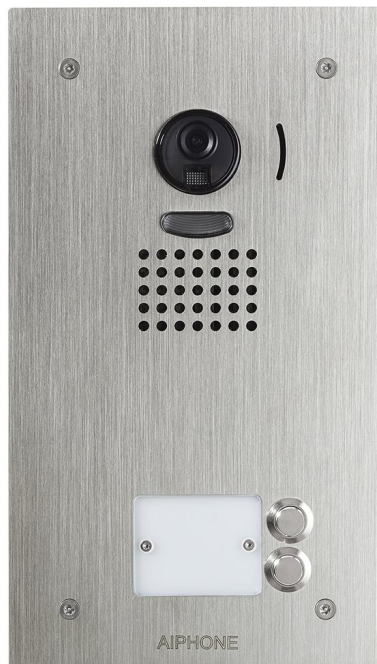

1. [AIPHONE](#)
2. [Eengezinswoning](#)
3. [Videofonie](#)
4. [JO serie](#)

JO2DVF

Videodeurpost met 2dk, inbouw

Algemene kenmerken

- Uiterst stevig - IP53
- Roestvrijstalen frontplaat, 2 mm dikte
- Inbouwmodel met bijgeleverde inbouwdoos
- Kleurcamera met hoogwaardige nachtverlichting
- Ledverlichting van de naamplaatjes
- Vervanging van de naamplaatjes langs de voorkant
- Installatie met handenvrije kleurvideofonie JO1MD
- 2 bedrukknoppen
- Afmetingen: 260 (H) x 148 (B) x 2 (D) mm | Inbouw 230 (H) x 118 (B) x 63 (D) mm