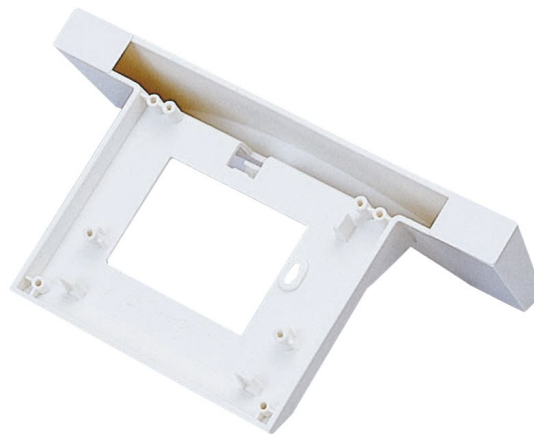

1. [AIPHONE](#)
2. [Appartementen](#)
3. [Video/parlofonie](#)
4. [GT - Vizocam plus serie](#)

GFWS

Tafelsteun voor GxMK

Algemene kenmerken

- ABS wit
- Tafelsteun wordt met schroeven aan de post bevestigd
- Afmetingen: 116(H) x 216(B) x 73(D) mm